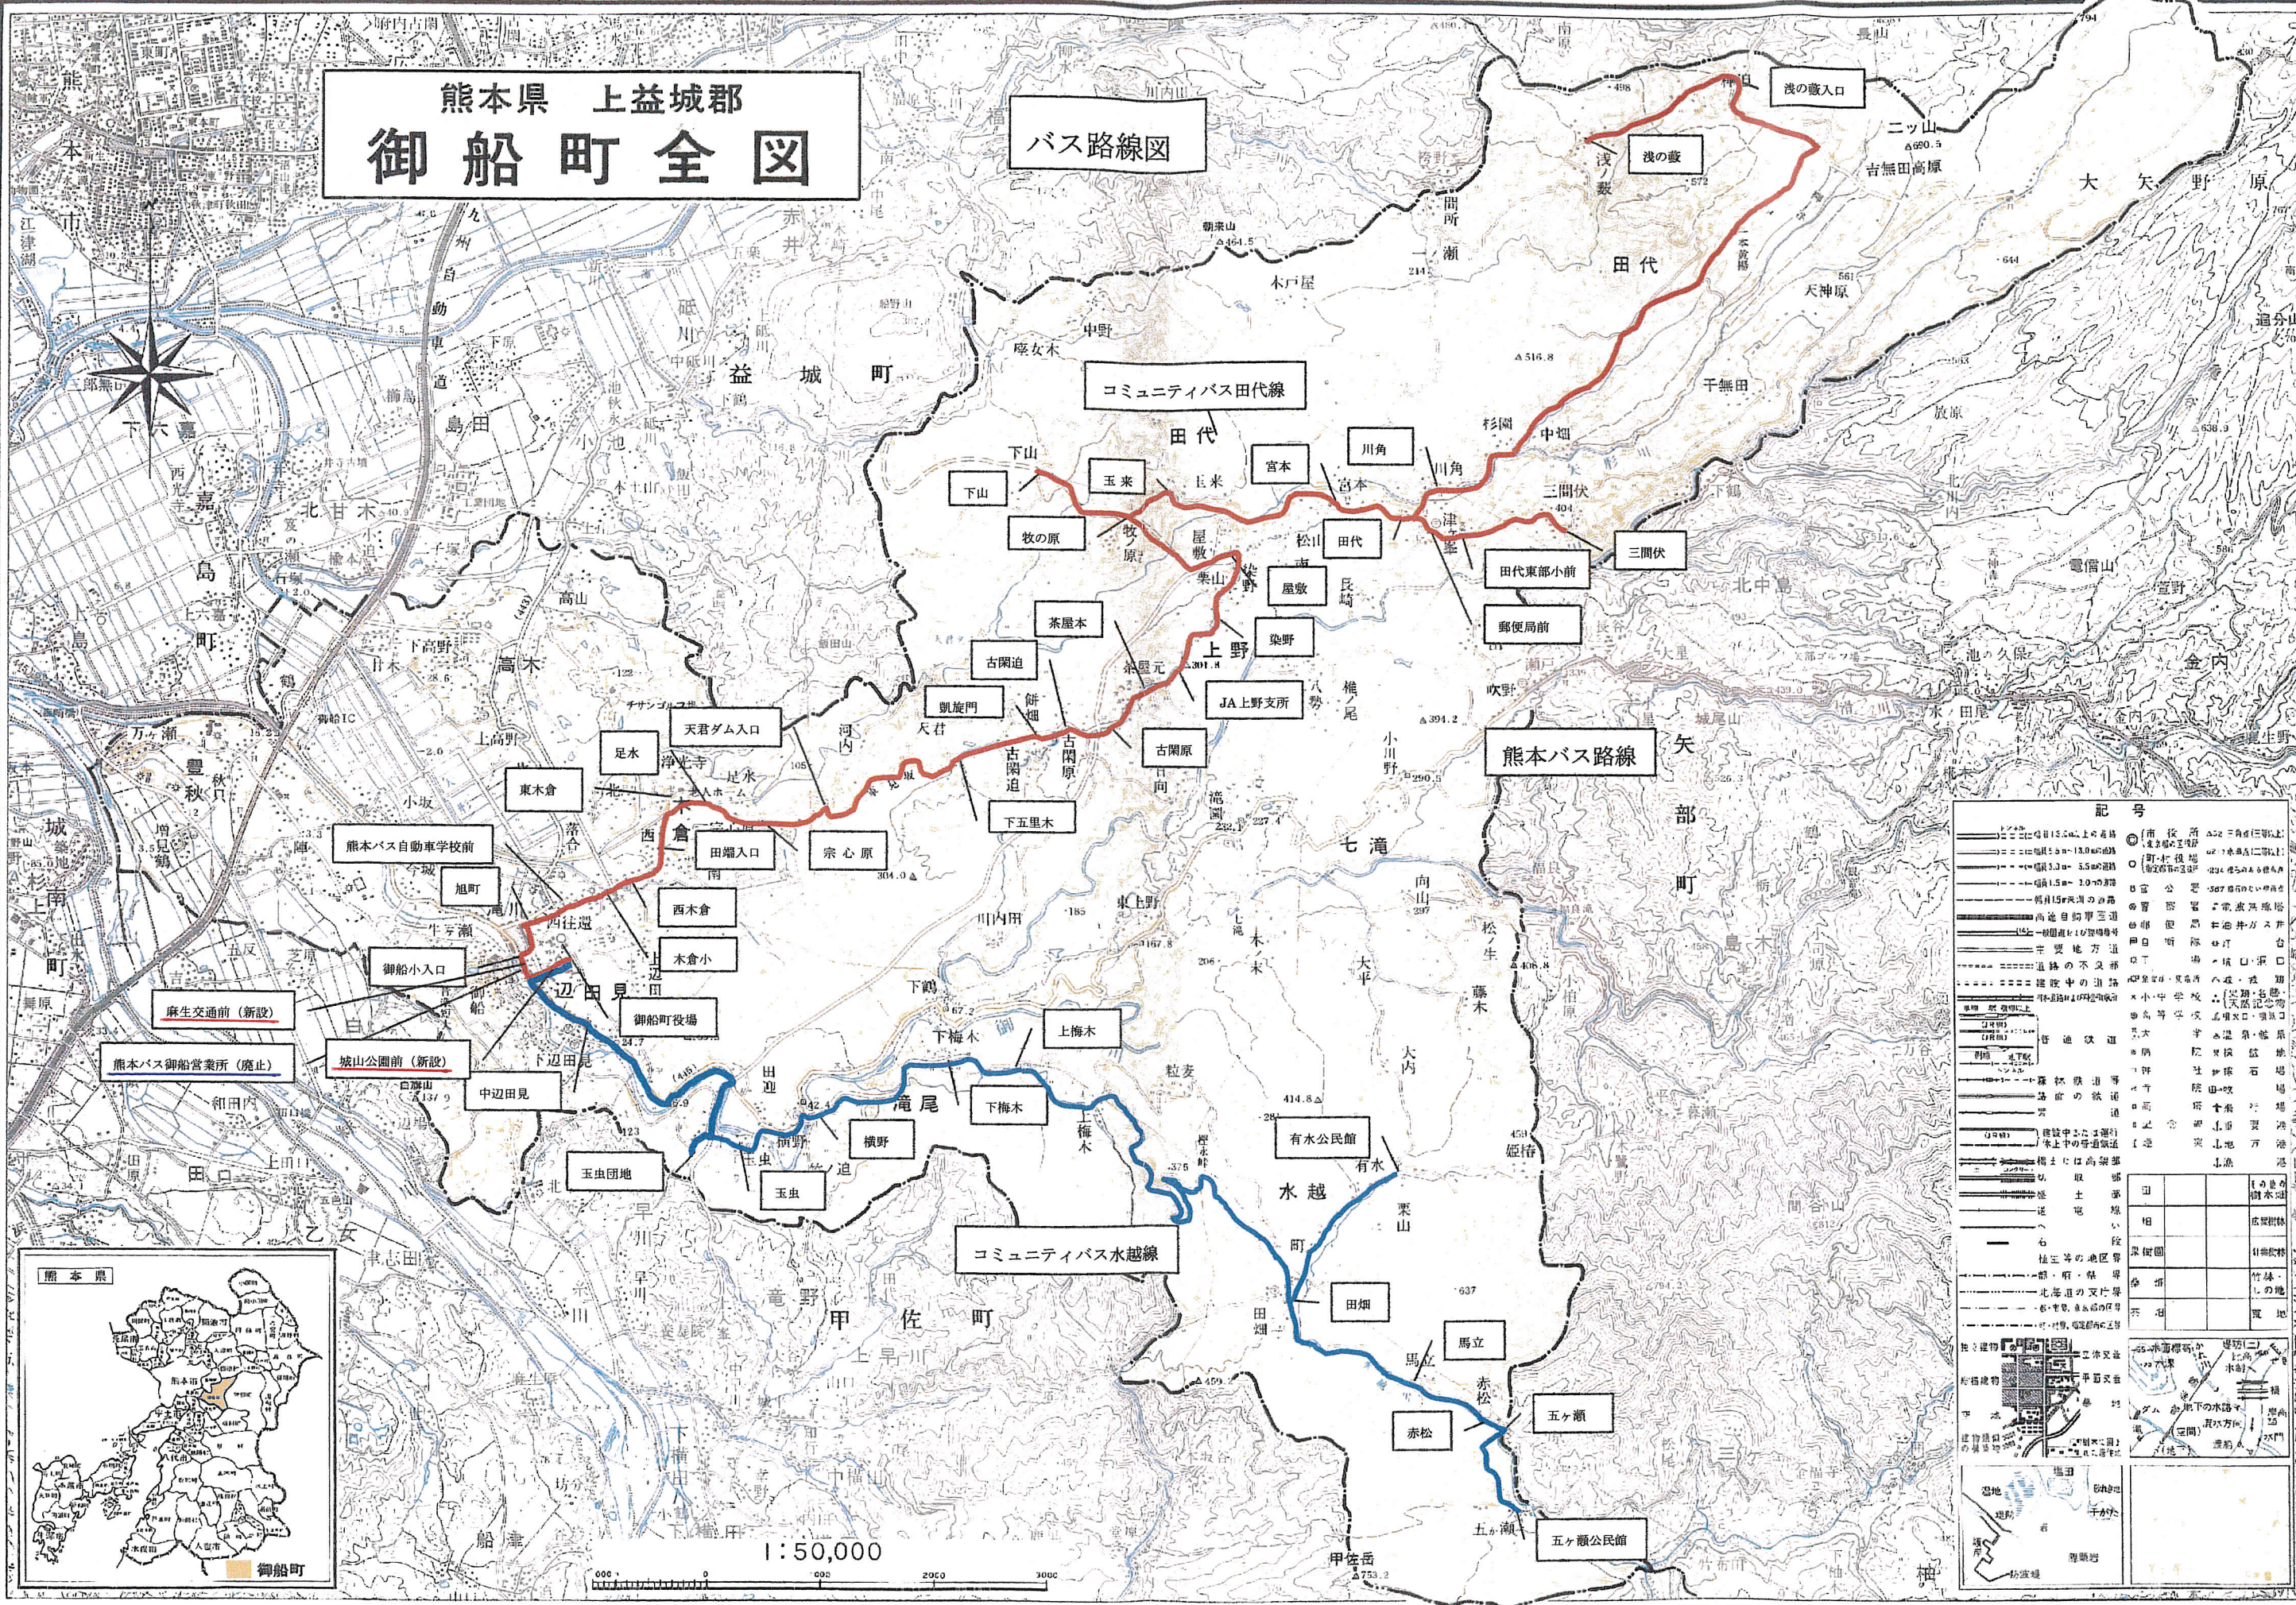

熊本県 上益城郡 御船町全図

バス路線図

記号

●	市役所	△	町役所
○	町立幼稚園	□	町立小学校
○	町立中学校	○	町立高等学校
○	町立公民館	○	町立図書館
○	町立体育館	○	町立児童館
○	町立老人ホーム	○	町立福祉センター
○	町立公民館	○	町立図書館
○	町立体育館	○	町立児童館
○	町立老人ホーム	○	町立福祉センター
○	町立公民館	○	町立図書館
○	町立体育館	○	町立児童館
○	町立老人ホーム	○	町立福祉センター

1:50,000